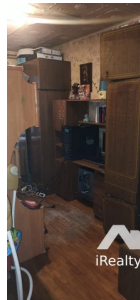

Ипотека от 45 000 руб / мес

Вторичка

Описание объекта

Продается светлая 3 ком. квартира , комнаты смежно-изолированные, ниши для хранения вещей в 2-х комнатах и коридоре , на кухне под подоконником есть холодная ниша для хранения продуктов, дом утопает в зелени, есть небольшой огород и своя кладовая на участке. Соседи дружные, все друг друга знают. Парковка под окнами. Территория дома огорожена. Магазины: Дикси, Пятерочка , в 2 мин ходьбы школа № 22 , стоматология, гаражный кооператив, быстрый выезд на Ярославское шоссе. Оперативный показ. Все вопросы по телефону. Помощь в получении ипотеки и проведение сделки. Являемся официальными партнерами Сбербанка. Сопровождение сделок под ключ.

Фотографии объекта

.....