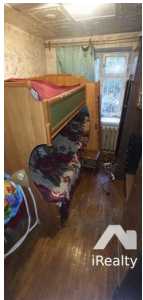

Фотографии объекта