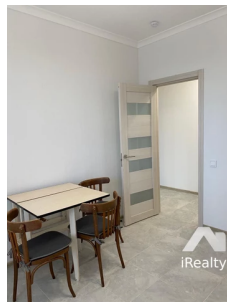

Риелтор по объекту

Сергей Сергеевич
+7 (965) 169-11-77

1 000 руб / м² **42 000 ₺**

Ипотека от 45 000 руб / мес

Вторичка

Описание объекта

Сдается 1-к квартира в Москве, по адресу, ул Шушенская, д.5.Общая площадь квартиры 42м2, квартира светлая, с новым ремонтом.Просторная кухня 10.2м2, есть все самое необходимое.Совмещённый СУ, вся сантехника в отличном состоянии.Двуспальная кровать, шкафы для вещей.Рядом с домом прекрасный парк для прогулок, различные продуктовые магазины, аптеки, различные пункты выдачи и многое другое.До ЖД станции Лосиноостровская 7 минут пешком.Рассмотрим порядочных граждан. Оперативный показ!

Фотографии объекта

.....