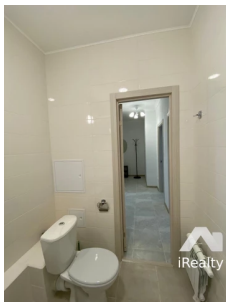

Риелтор по объекту

Сергей Сергеевич
+7 (965) 169-11-77

1 000 руб / м² **42 000 ₺**

Ипотека от 45 000 руб / мес

Вторичка

Описание объекта

Сдается 1-к квартира в Москве, по адресу, ул Шушенская, д.5.Общая площадь квартиры 42м2, квартира светлая, с новым ремонтом.Просторная кухня 10.2м2, есть все самое необходимое.Совмещённый СУ, вся сантехника в отличном состоянии.Двуспальная кровать, шкафы для вещей.Рядом с домом прекрасный парк для прогулок, различные продуктовые магазины, аптеки, различные пункты выдачи и многое другое.До ЖД станции Лосиноостровская 7 минут пешком.Рассмотрим порядочных граждан. Оперативный показ!

Фотографии объекта

.....