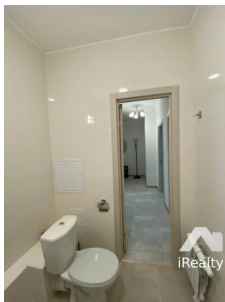

Риелтор по объекту

Анна Сергеевна

+7 (926) 013-54-36

1 000 руб / м² **42 000** **₽**

Ипотека от 45 000 руб / мес

Вторичка

Описание объекта

Сдается 1-к квартира в Москве, по адресу, ул Шушенская, д.5.Общая площадь квартиры 42м2, квартира светлая, с новым ремонтом.Просторная кухня 10.2м2, есть все самое необходимое.Совмещённый СУ, вся сантехника в отличном состоянии.Двухспальная кровать, шкафы для вещей.Рядом с домом прекрасный парк для прогулок, различные продуктовые магазины, аптеки, различные пункты выдачи и многое другое.До ЖД станции Лосиноостровская 7 минут пешком.Рассмотрим порядочных граждан. Оперативный показ!

Фотографии объекта

.....