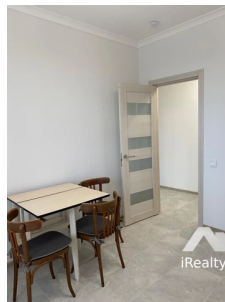

Риелтор по объекту

Анна Сергеевна

+7 (926) 013-54-36

1 000 руб / м² **42 000** **₽**

Ипотека от 45 000 руб / мес

Вторичка

Описание объекта

Сдается 1-к квартира в Москве, по адресу, ул Шушенская, д.5.Общая площадь квартиры 42м2, квартира светлая, с новым ремонтом.Просторная кухня 10.2м2, есть все самое необходимое.Совмещённый СУ, вся сантехника в отличном состоянии.Двухспальная кровать, шкафы для вещей.Рядом с домом прекрасный парк для прогулок, различные продуктовые магазины, аптеки, различные пункты выдачи и многое другое.До ЖД станции Лосиноостровская 7 минут пешком.Рассмотрим порядочных граждан. Оперативный показ!

Фотографии объекта

.....